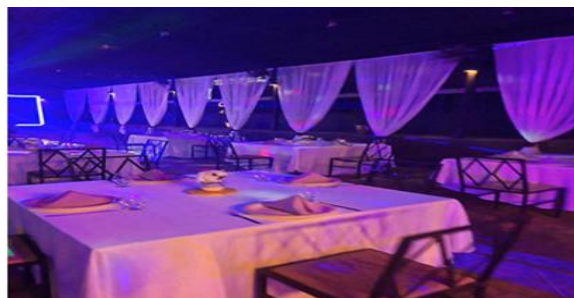

CHECK-IN FINALIZADO: No horário agendado para recepção dos convidados para o início da festa de debutante com almoço ou jantar.

NA CHÁCARA E BUFFET BRAZIL A FESTA CONTINUA: Cortesia para melhor aproveitamento da festa, com disponibilidade de até 02 horas pós encerramento do atendimento os serviços de Buffet Brazil. E **QUANDO CONTRATADO O PACOTE PÓS FESTA**, podem desfrutar à vontade e dar continuidade na festa em tempo integral com os convidados que irão pernoitar – **SUGESTIVO E OPCIONAL** Café da manhã e almoço do dia seguinte

INCLUSOS NO ORÇAMENTO

**ESTRUTURA GERAL + PISTA DE DANÇA
+ SERVIÇOS DE BUFFET + DECORAÇÃO COMPLETA
+**

**BALDES COM GELO
NAS MESAS DOS CONVIDADOS
TOALHAS E GUARDANAPOS
DE TECIDO A DEFINIR ESCOLHAS
COR E MODELO DO TECIDO**

**CORTINAS VOAL
E ILUMINAÇÃO
NOS SALÕES**

+ TEMAS INDICADOS NOS LINKS A SEGUIR

Promoções Brazil 2026

Festa de debutante

- Estrutura completa
- Mobiliários
- Decoração
- Assessoria do dia
- Pista de dança Paris
- Equipe completa
- Buffet Light (3 opções)
- Duração: 4 horas
- + 2 horas extras